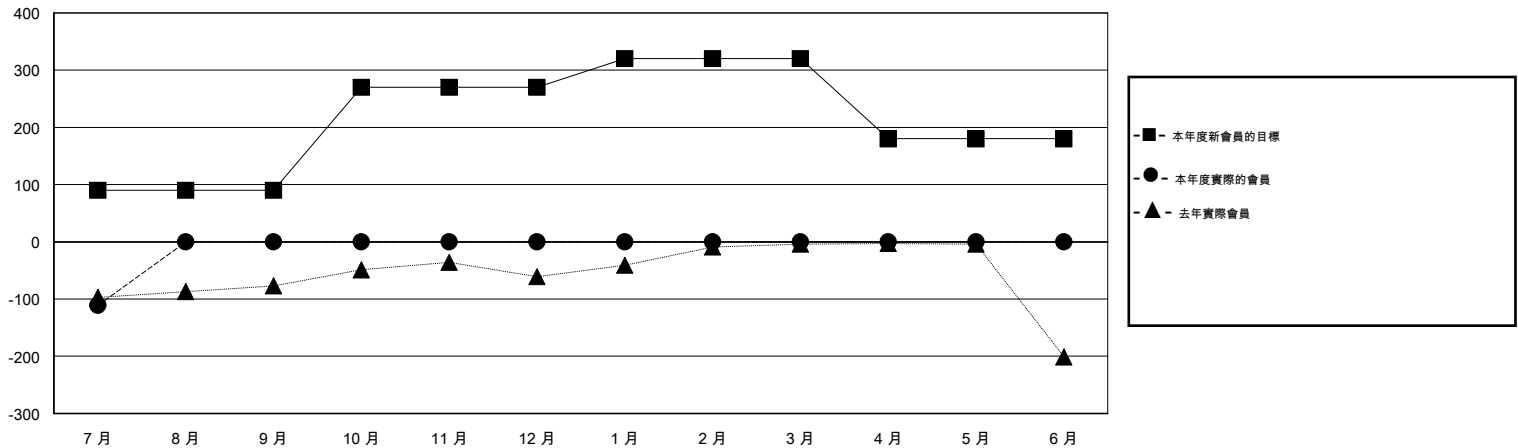

MONTHLY MEMBERSHIP PROGRESS REPORT

District 300 E2

Results as of: 7/31/2014

GMT: PEI-JEN CHEN

地點 REP OF CHINA

GMT憲章區 5

分會				
成果 2014-2015				
季	新分會目標	實際新會	實際取消的分會	實際淨增/減
7月/8月/9月	0	0	0	0
10月/11月/12月	1	0	0	0
1月/2月/3月	1	0	0	0
4月/5月/6月	0	0	0	0

位會員@每位須繳				
成果 2014-2015				
季	新會員目標	實際添加會員總數	實際退會會員	實際淨增/減
7月/8月/9月	90	44	155	-111
10月/11月/12月	180	0	0	0
1月/2月/3月	50	0	0	0
4月/5月/6月	-140	0	0	0

目標與實際新會累積

目標和實際會員累積

已取消的分會: 0

18 CLUBS OF 49 增添1位或以上的新會員

性別分佈