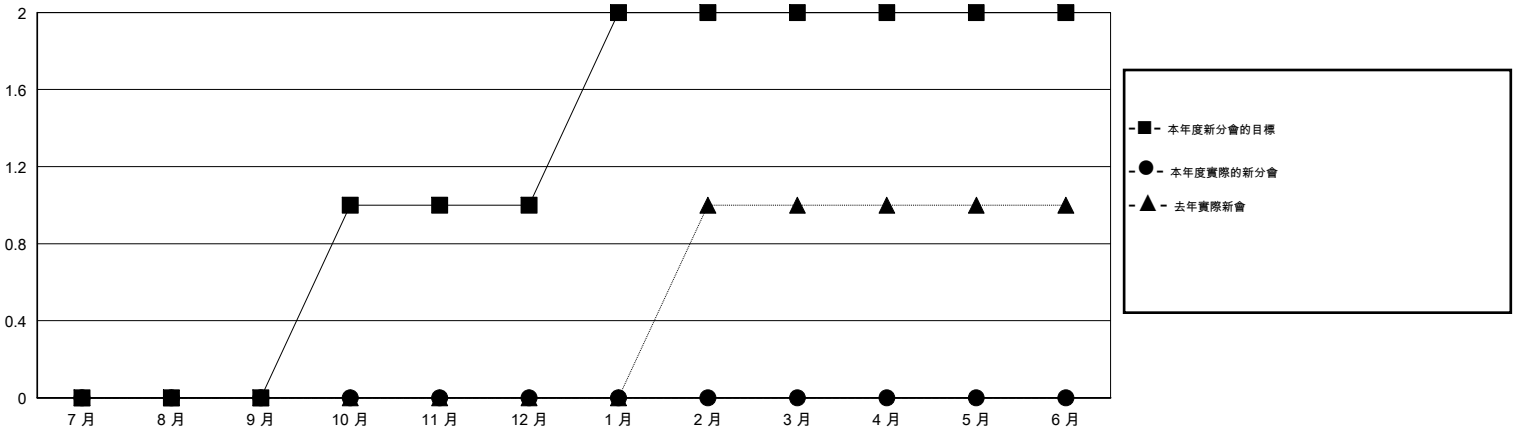

MONTHLY MEMBERSHIP PROGRESS REPORT

District 300 E2

Results as of: 7/31/2014

GMT: PEI-JEN CHEN

地點 REP OF CHINA

GMT憲章區 5

分會				
成果 2014-2015				
季	新分會目標	實際新會	實際取消的分會	實際淨增/減
7月/8月/9月	0	0	0	0
10月/11月/12月	1	0	0	0
1月/2月/3月	1	0	0	0
4月/5月/6月	0	0	0	0

位會員@每位須繳				
成果 2014-2015				
季	新會員目標	實際添加會員總數	實際退會會員	實際淨增/減
7月/8月/9月	90	44	155	-111
10月/11月/12月	180	0	0	0
1月/2月/3月	50	0	0	0
4月/5月/6月	-140	0	0	0

目標與實際新會累積

目標和實際會員累積

已取消的分會: 0

18 CLUBS OF 49 增添1位或以上的新會員

性別分佈